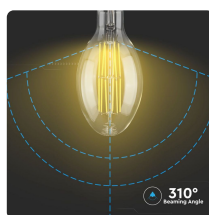

## SKU 2816 VT-2324

Lampadina LED E27 24W 160LM/W ED120  
Trasparente 4000K

Colore della Luce  
**Bianco naturale**

Potenza  
**24W**

Flusso Luminoso  
**4000LM**

Forma  
**ED120**

### Specifiche tecniche

Colore della Luce	Bianco naturale	Potenza	24W
Flusso Luminoso	4000LM	Dimmerabile	No
Forma	ED120	Materiale	Vetro
Attacco	E27	Colore	Transparent
CRI	80	Dimensione	65x135(120x300)
Efficienza Luminosa	160LM/W	Fascio Luminoso	310°
Fattore di Potenza (PF)	>0.6	Potenza Equivalente	250W
Sensore	Sensor Compatible	Tecnologia LED	Filament
Temperatura di Colore (CTI)	4000K	Consumo energetico	24kW/1000h
ID EPREL	969477		